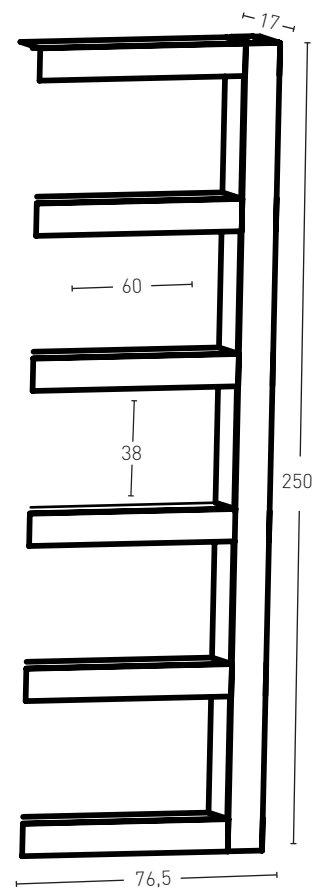

Expo-08

- **E** Ampliación Expositor 5 muestras
- **EN** Expansion of exhibitor 5 samples
- **FR** Expansion de l'exposant 5 échantillons
- **DE** Baukasten mit 5 Muster zur Erweiterung des Ausstellers
- **I** Ampliamento espositore 5 Campioni
- **NL** Uitbreiding showkast voor 5 modellen

COD.				
EXPO-8	55	-	3	250