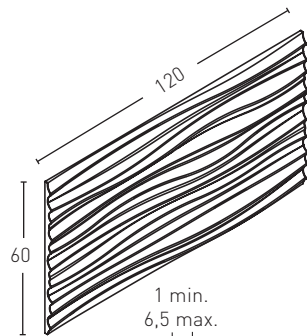

SYMPHONY

LF-610

- E** Symphony White Italia
- EN** Symphony Italian White
- FR** Symphony Blanc Casse
- DE** Symphony Italienisches Weiss
- I** Symphony White Italia
- NL** Symphony Italiaans wit

0,72 m²