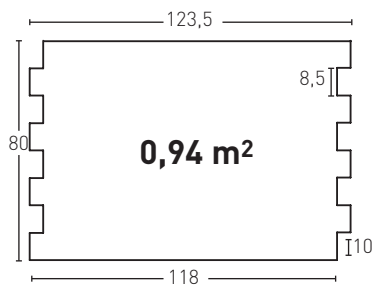

420

E Blanco Arena
EN Sandy White
FR Sable Blanc
DE Sand Weiss
I Bianco Sabbia
NL Antiek wit

421

E Marron
EN Brown
FR Brown
DE Braun
I Brown
NL Bruin

422

E Gris
EN Grey
FR Grey
DE Grau
I Grigio
NL Grijs

2-3Cm HD
 2-4 CM Pr.