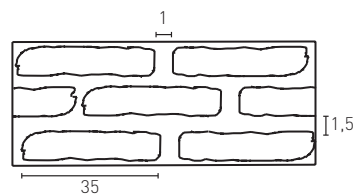

LADRILLO BRITISH

URBAN BRICK

480

E Envejecido
EN Aged
FR Brique
DE Veraltet
I Invecchiato
NL Oud Rood

481

E Blanco
EN White
FR Blanc
DE Weiss
I Bianco
NL Wit

483

E Junta Oscura
EN Dark Grout
FR Joint Forcé
DE Dunkle Fugen
I Giunta Scura
NL Oker